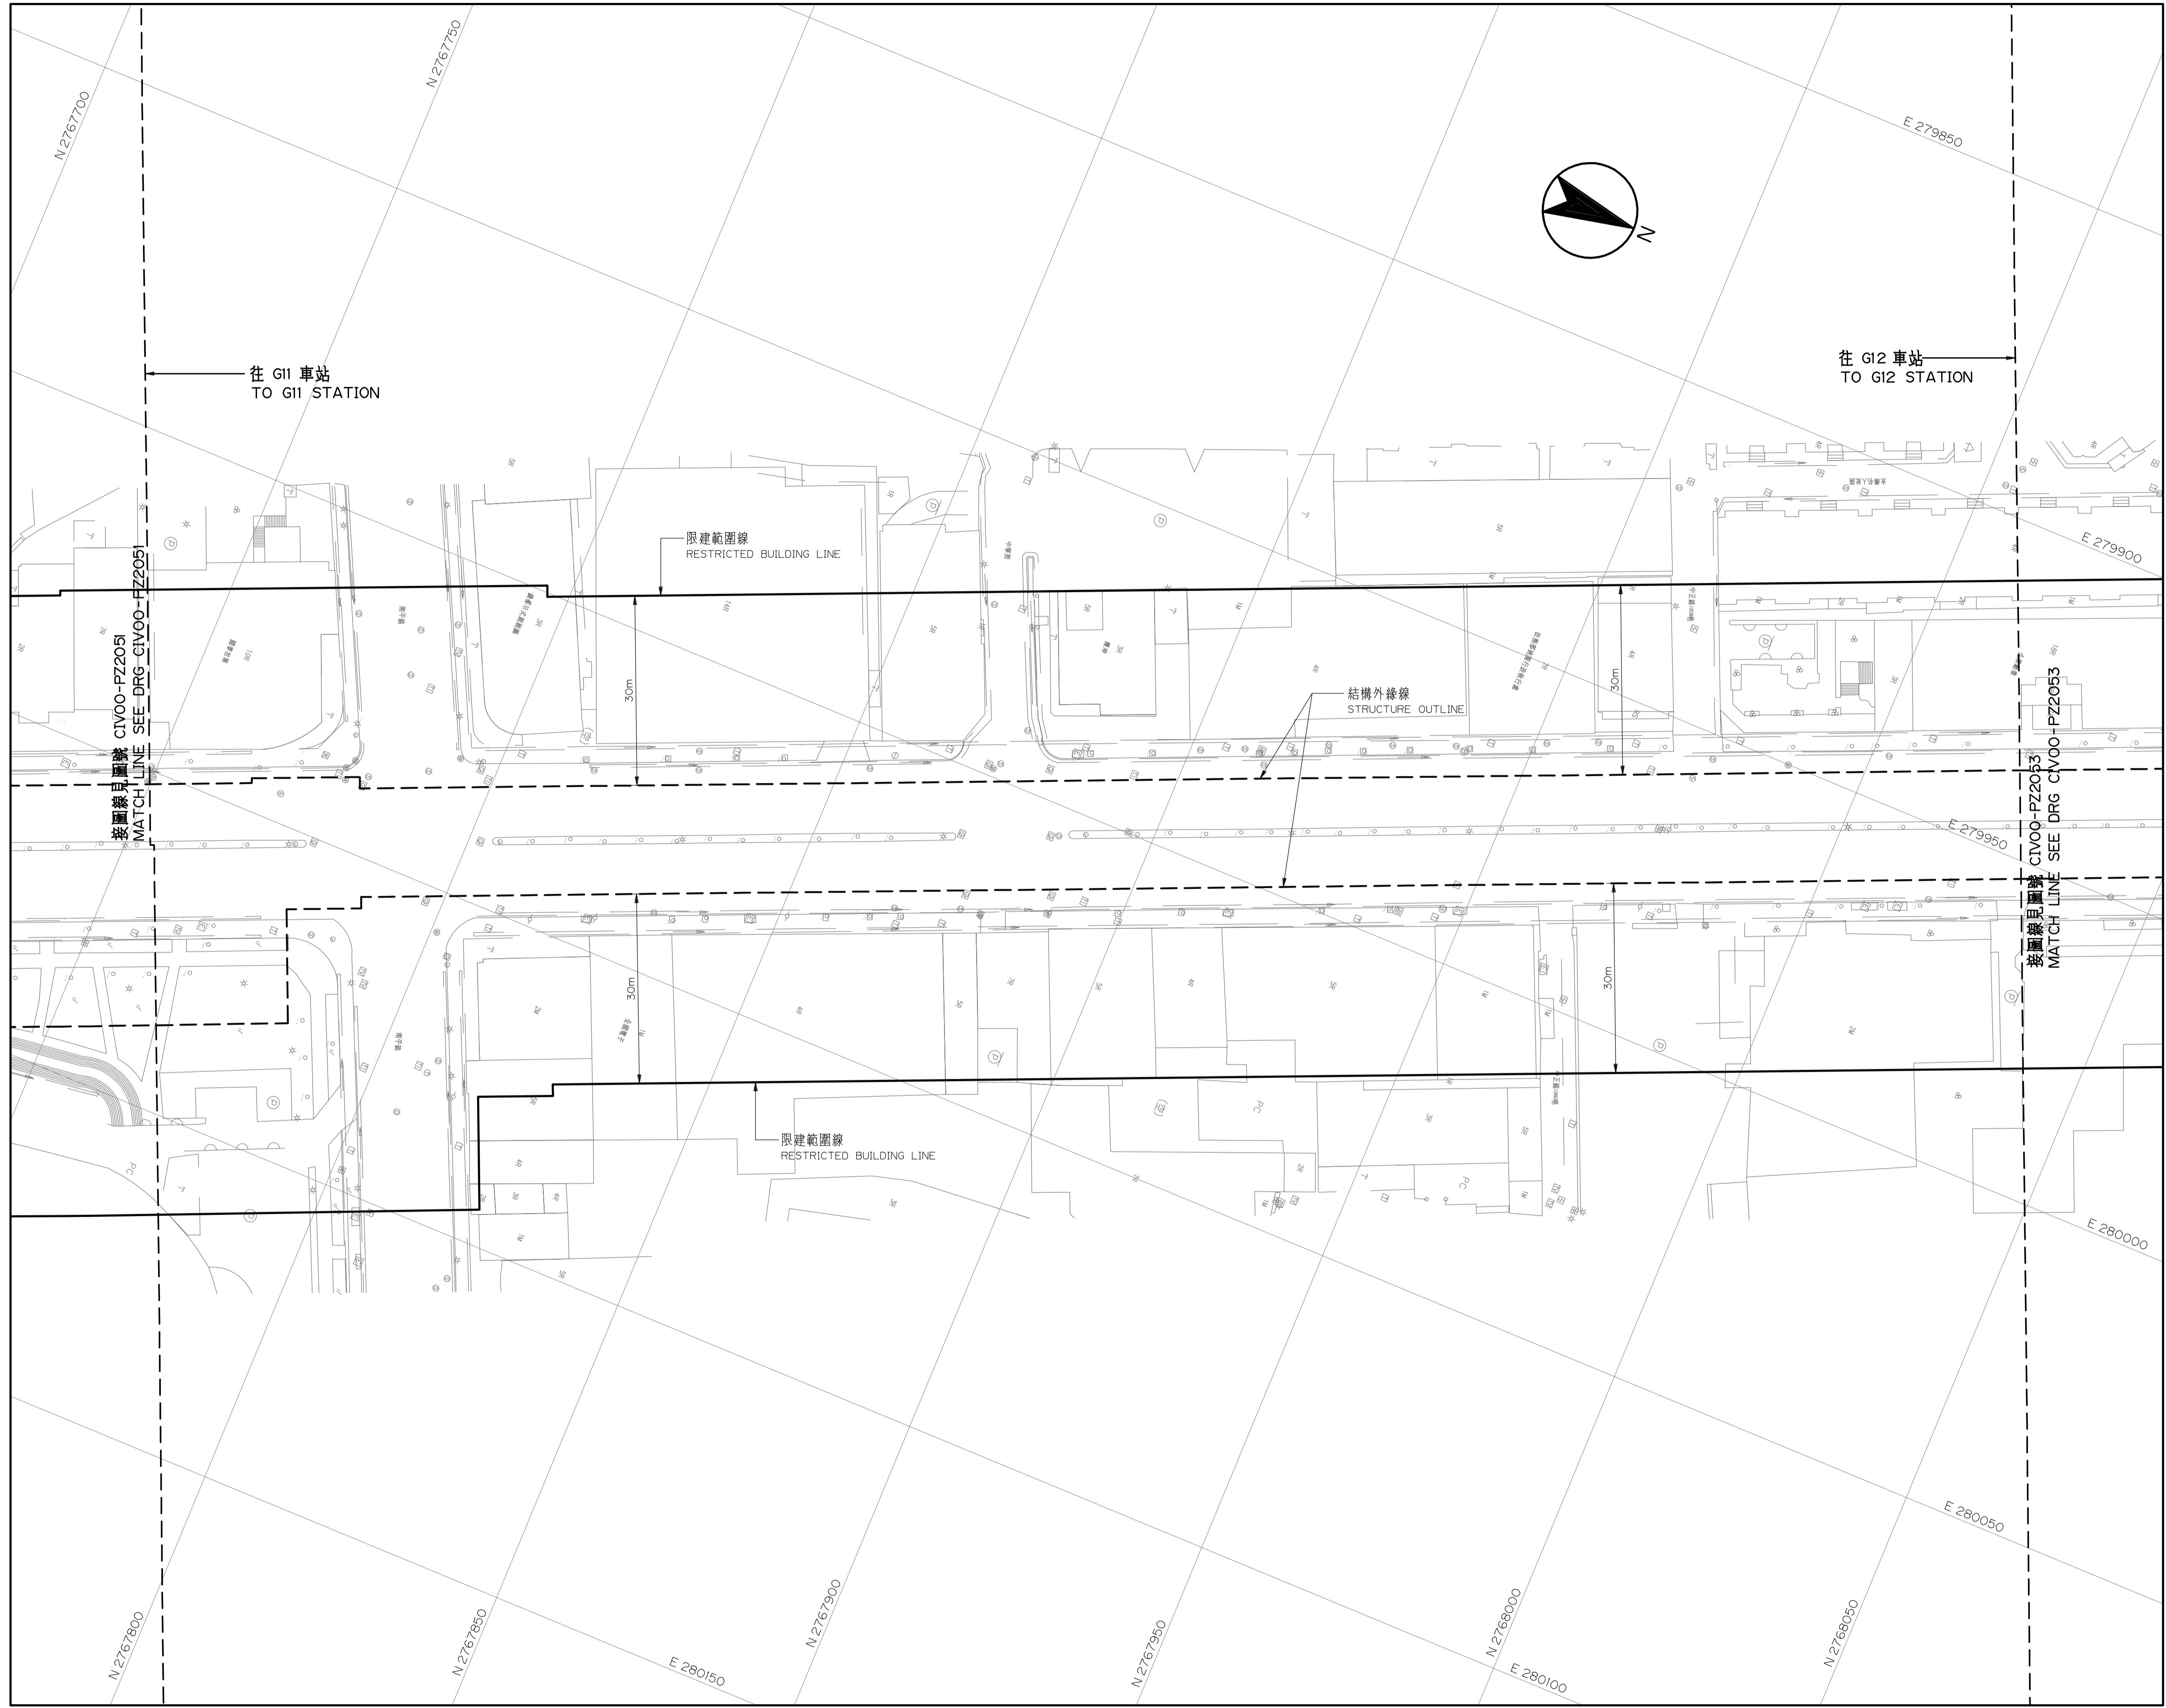

桃園都會區大眾捷運系統 禁建限建範圍地形圖

航空城捷運線(綠線)

G11 站至 G12 站
2 之 5

圖號
Drg. No. CIV00-PZ 2052